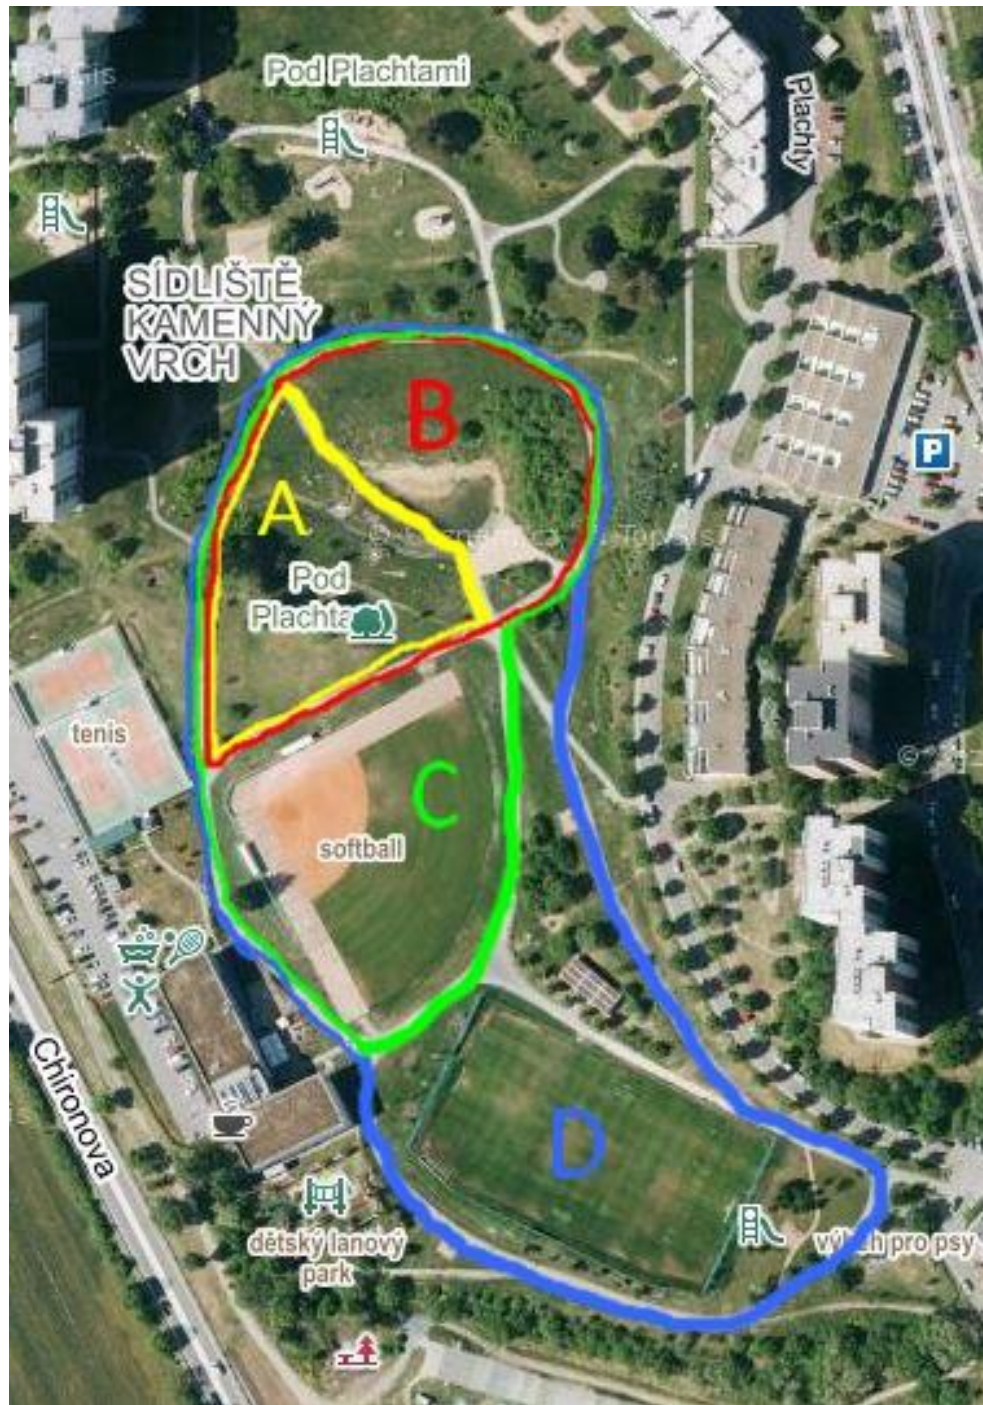

Mapa závodních tratí

kontakt na pořadatele:

Petr Bedřich

Ski Klub Olešnice

tel. 608 747 001

skiklub@ski-areal.cz