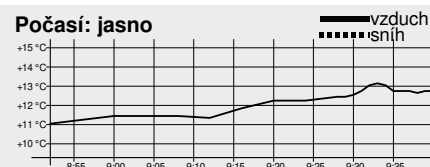

Testy SCM a RD 2019 - kros

výsledková listina

Bramberk

Soutěžní výbor

Datum závodu **15.09.2019** Start: **9:00:00**
Konec: **9:41:43**

Počasí: jasno

Muži a junioři

5,6 km běh do vrchu